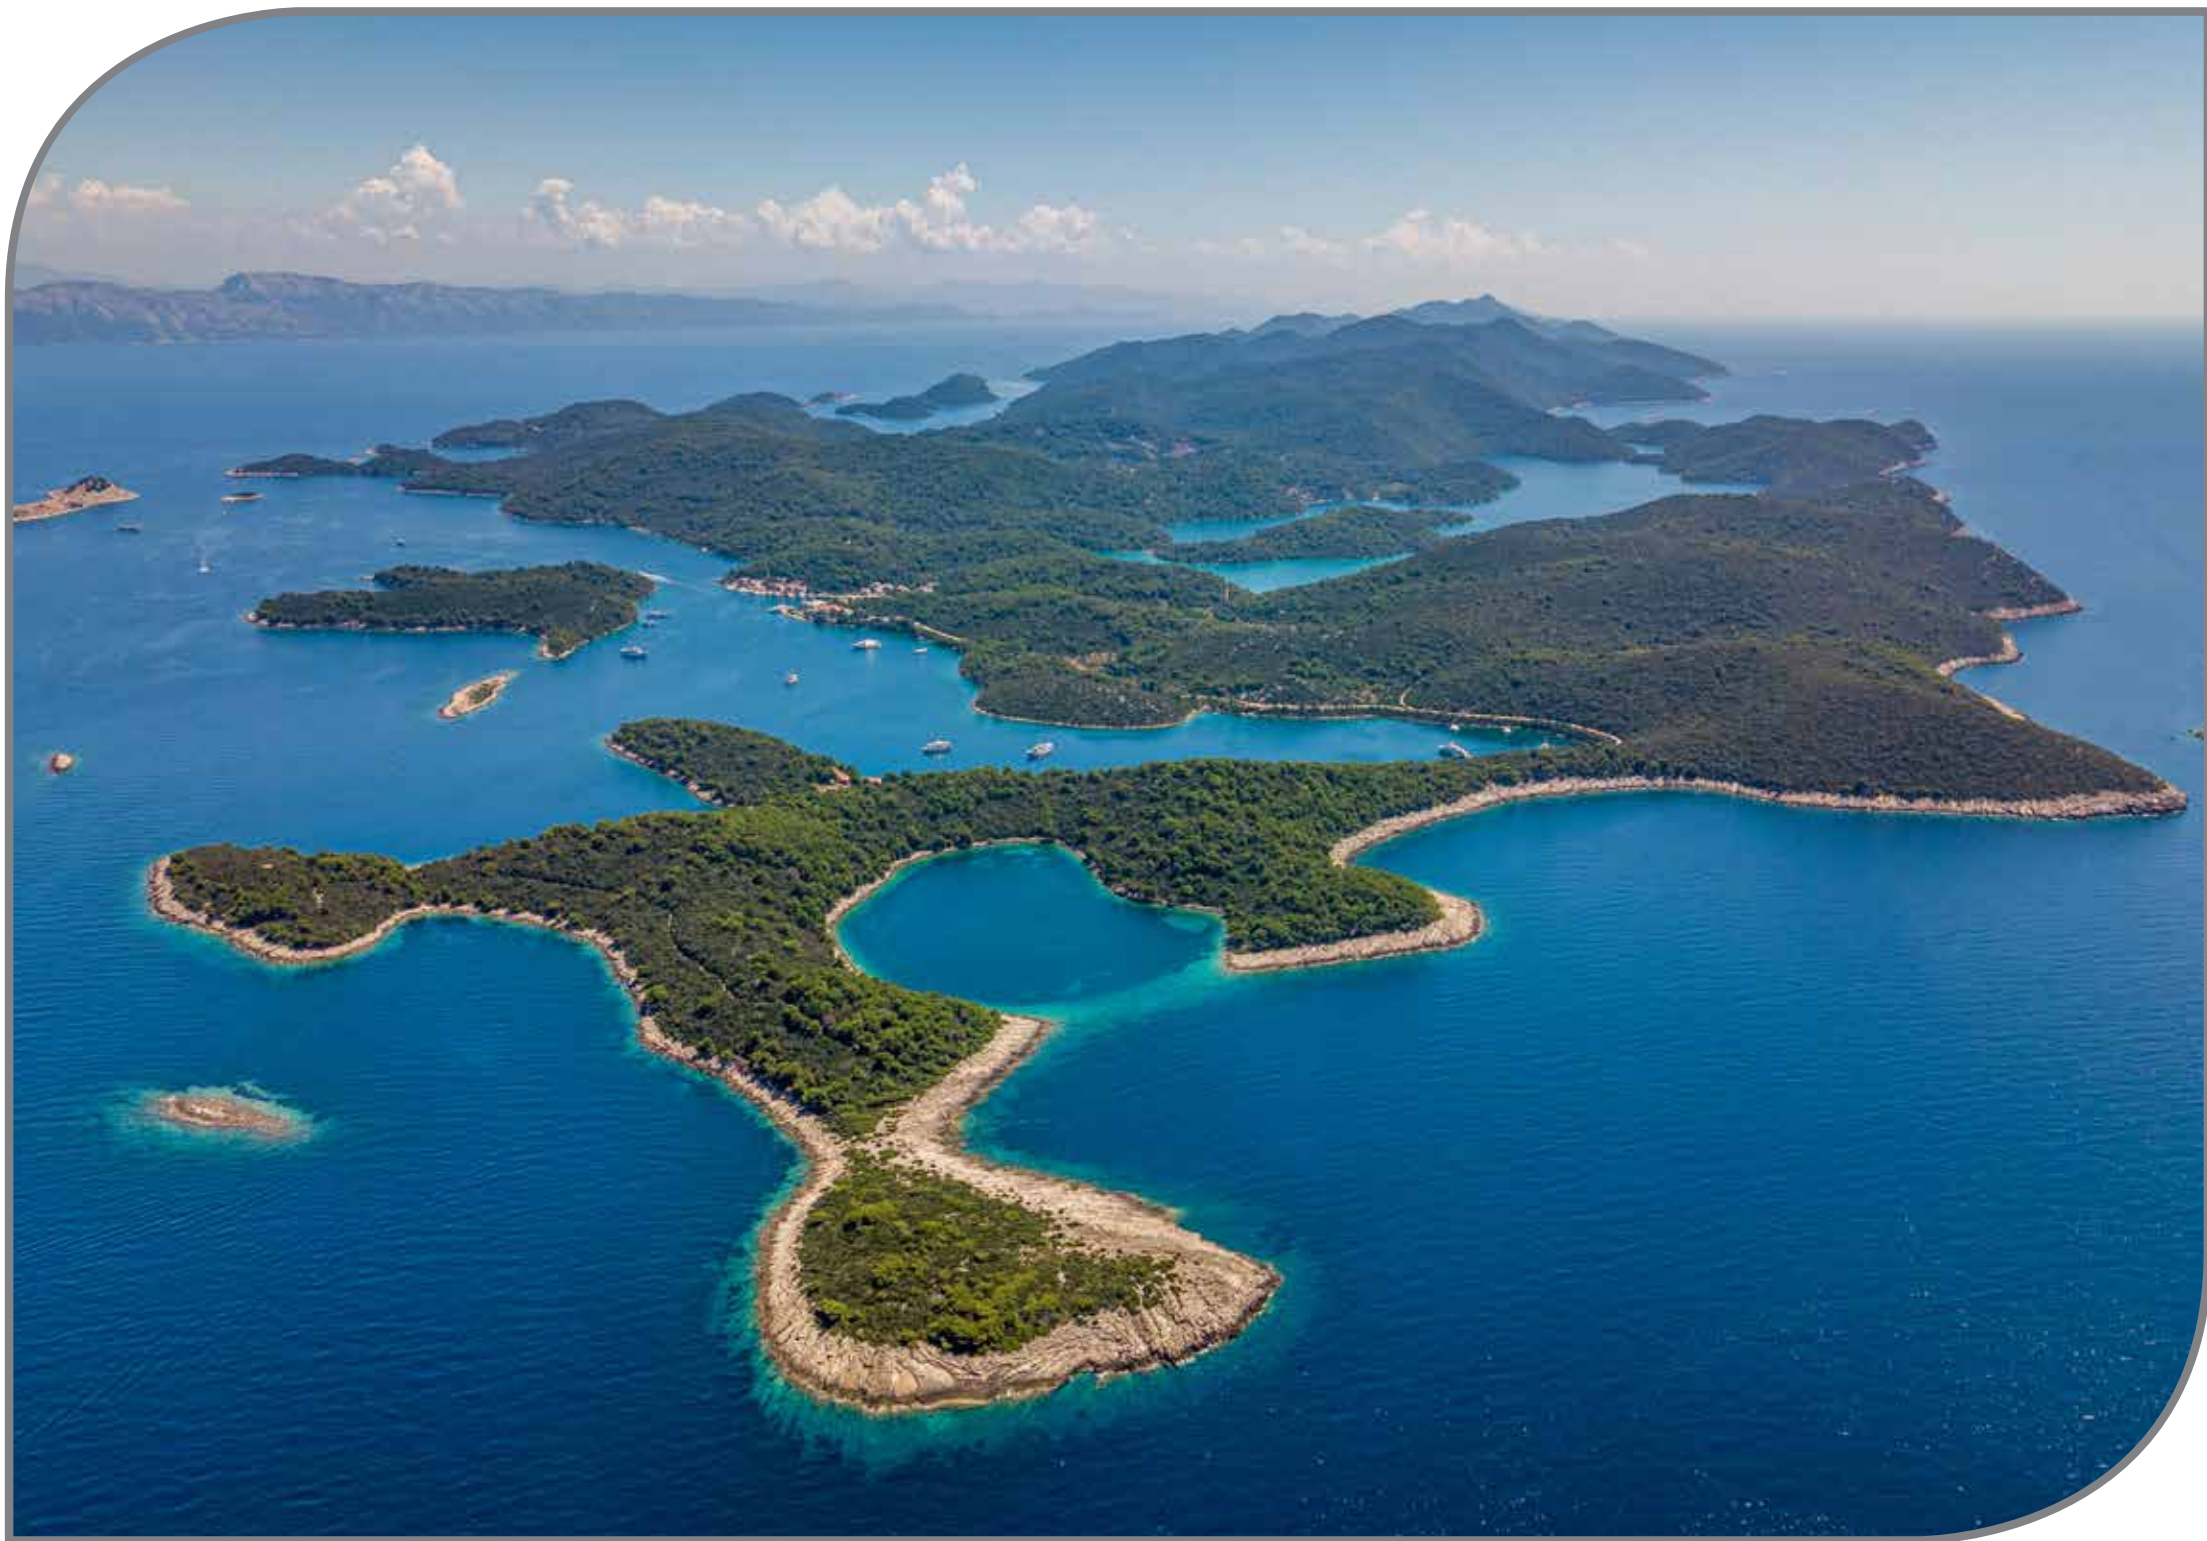

MLJET
Nacionalni park
National Park

SRPANJ 2021.

PARKOVI Parks
of Croatia
HRVATSKE

PON	UTO	SRI	ČET	PET	SUB	NED	PON	UTO	SRI	ČET	PET	SUB	NED
			1°	2	3	4	5	6	7	8	9	10°	11
12	13	14	15	16	17°	18	19	20	21	22	23	24°	25
26	27	28	29	30	31°								

www.np-mljet.hr